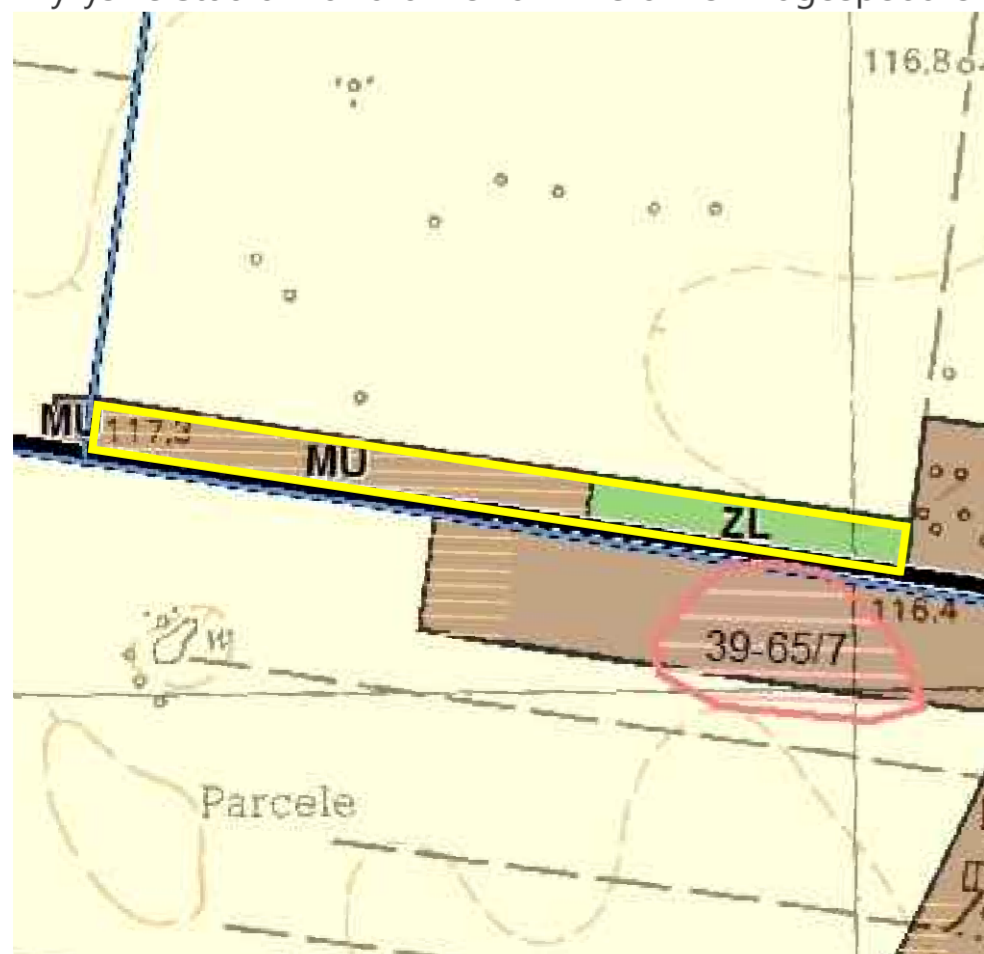

Miejscowy plan zagospodarowania przestrzennego dla fragmentów wsi Bogate, Wielodróż, Dobrzankowo, Leszno, Golany, Karwacz, Wyrąb Karwacki, Sątrzaska, Grabowo, Bartniki, Obrąb, Mchowo, Oględa, Osówek Szlachecki, Zakocie, Szła w gminie Przasnysz

Fragment Bartniki

Ustalenia planu

- Granica obszaru objętego planem
- Linia rozgraniczająca tereny o różnym przeznaczeniu lub różnych zasadach zagospodarowania

Przeznaczenie terenu

- MN/U - teren zabudowy mieszkaniowej jednorodzinnej lub usług
- L - teren lasu
- Nieprzekraczalna linia zabudowy
- Linia wymiarowa wraz z podanym wymiarem w metrach
- Strefa ograniczeń w sytuowaniu zabudowy od granicy lasu

Wektorowa mapa zasadnicza w układzie 2000 strefa 7
Licencja Starosty Przasnyskiego
nr PODGiK.6642.340.2024_1422_P
z dnia 08.03.2024 r.

Wyrys ze Studium uwarunkowań i kierunków zagospodarowania przestrzennego gminy Przasnysz